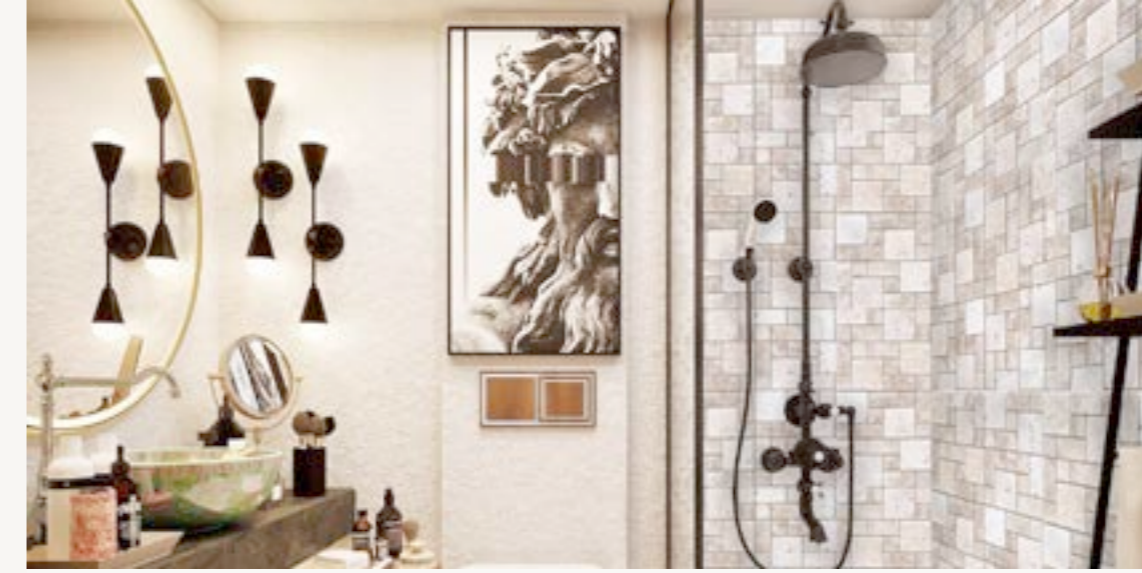

Villa

Prestijli bir yaşama hazır olun

INVICTUS
Alasati